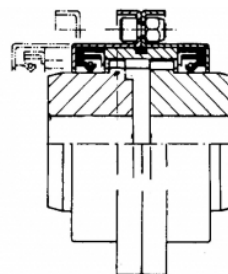

NST

Стандарт

Наиболее экономичная и компактная стальная упругая зубчатая муфта. Крутящий момент до 2000 Нм. Очень малая осевая нагрузка. При установке упругой зубчатой муфты NST не требуется применение специальных инструментов.