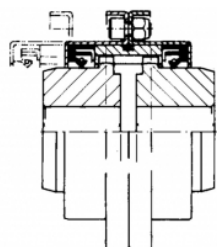

ПРЕИМУЩЕСТВО ESCO

Серия Escogear N включает:

- Максимальный диаметр отверстия, определяемый стандартизованным диаметром вала
- Уменьшенные внешние размеры и вес
- Простая установка и минимальные требования к обслуживанию
- Абсолютная надежность
- Идеальная гомокинетическая передача крутящего момента

NST

Стандарт

Наиболее экономичная и компактная стальная упругая зубчатая муфта. Крутящий момент до 2000 Нм. Очень малая осевая нагрузка. При установке упругой зубчатой муфты NST не требуется применение специальных инструментов.