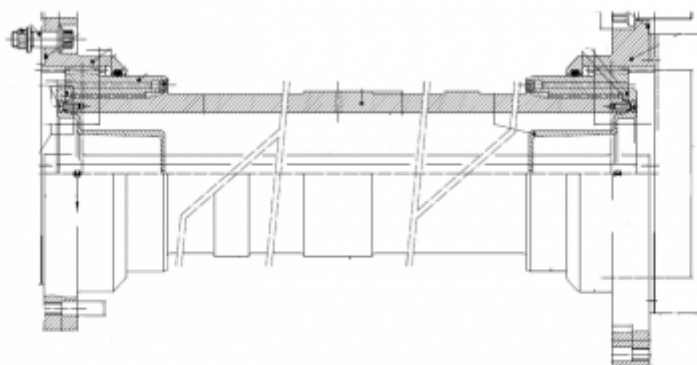

ПРЕИМУЩЕСТВО ESCO

Серия высокоскоростных муфт Escogear High-Speed предлагает:

- **Высокий крутящий момент для необходимого углового смещения, позволяющий муфте работать в условиях комбинированной нагрузки, скорости и смещения**
- **Зубья с поверхностной закалкой (азотирование)**
- **Высокая пропускная способность**
- **Компоненты из высоколегированного сплава и легкий вес**
- **Гарантия высочайшего качества изготовления и длительного срока службы муфты.**
- **Специальная бочкообразная форма зуба Multicrown, обеспечивающая оптимальный контакт поверхности зубчатого колеса и количество контактирующих зубчатых зацеплений.**
- **Идеальная гомокинетическая передача крутящего момента**
- **Уменьшенный люфт**
- **Специальное центрирование верхней части шестерни**
- **Масляная смазка (объемный впрыск или каждый зуб индивидуально) или консистентная смазка**
- **Балансировка компонентов и как опция, муфты в сборе.**
- **Сертификация ISO 9001**